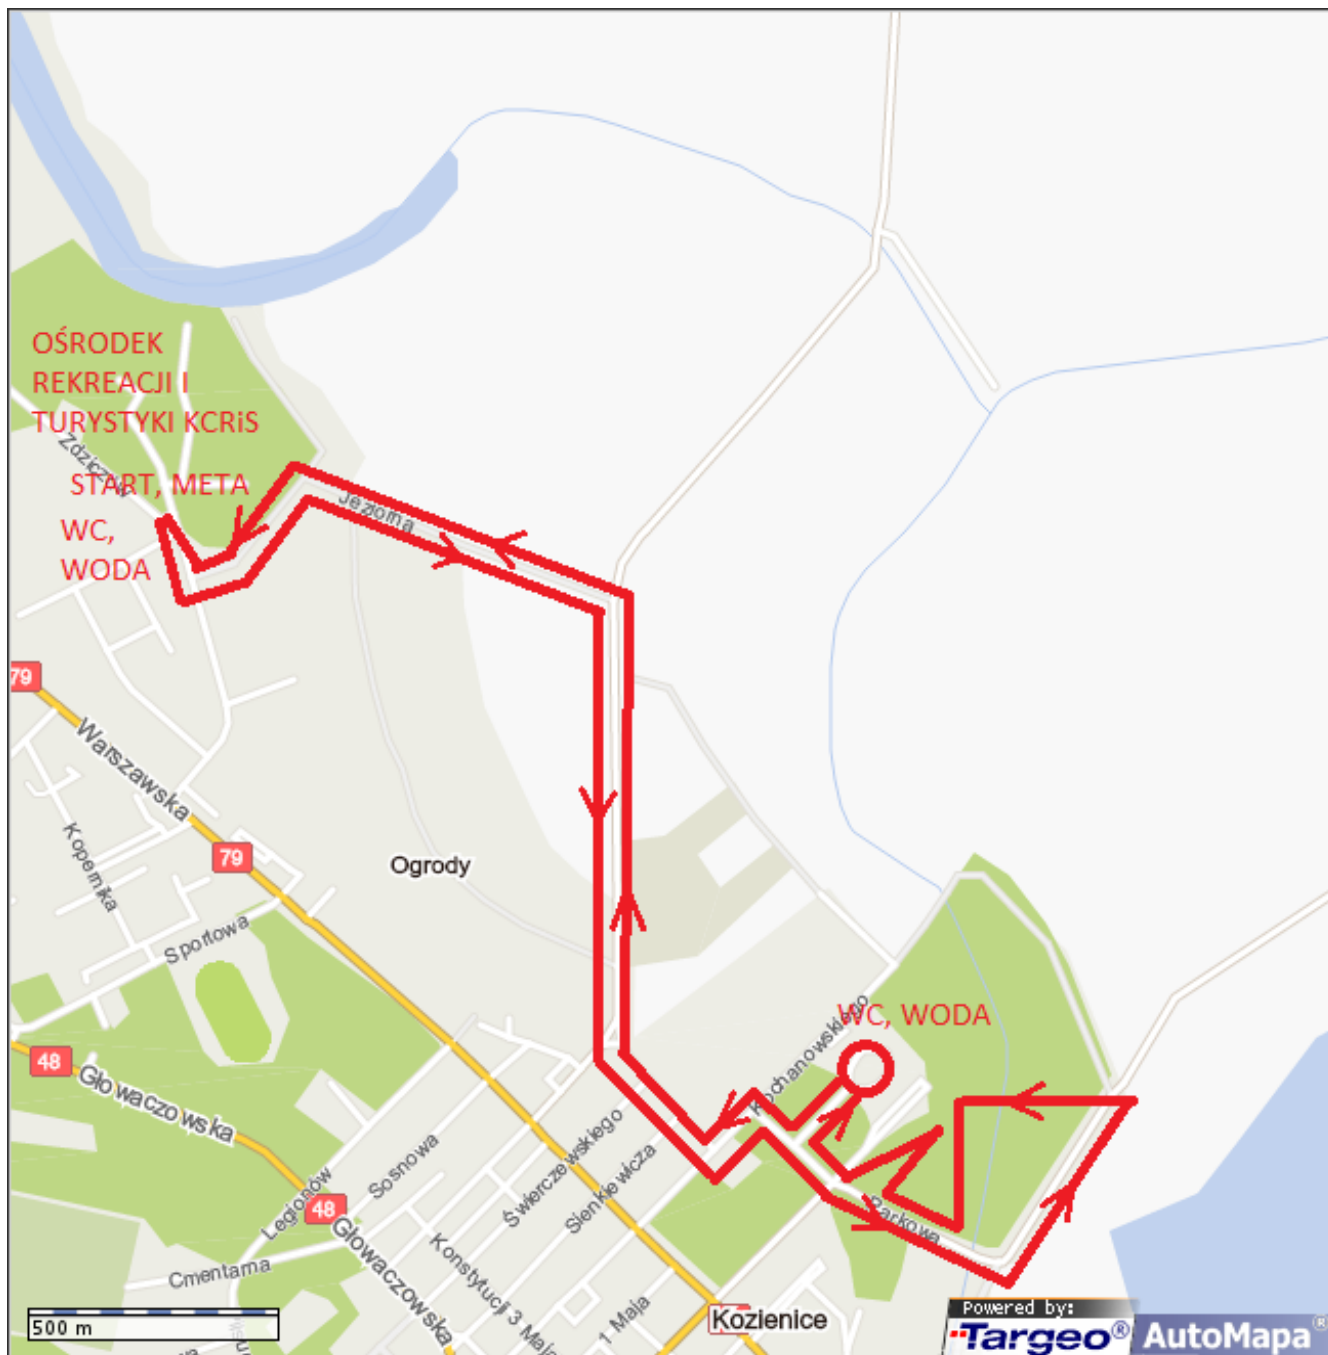

## ZAŁĄCZNIK nr. 1

### MAPA XII BIEGU SZLAKIEM KRÓLA ZYGMUNTA STAREGO

**DWIE PĘTLE PO 5 km**

**CO 2,5 km NA TRASIE USTAWIONE BĘDĄ PUNKTY Z WODĄ**