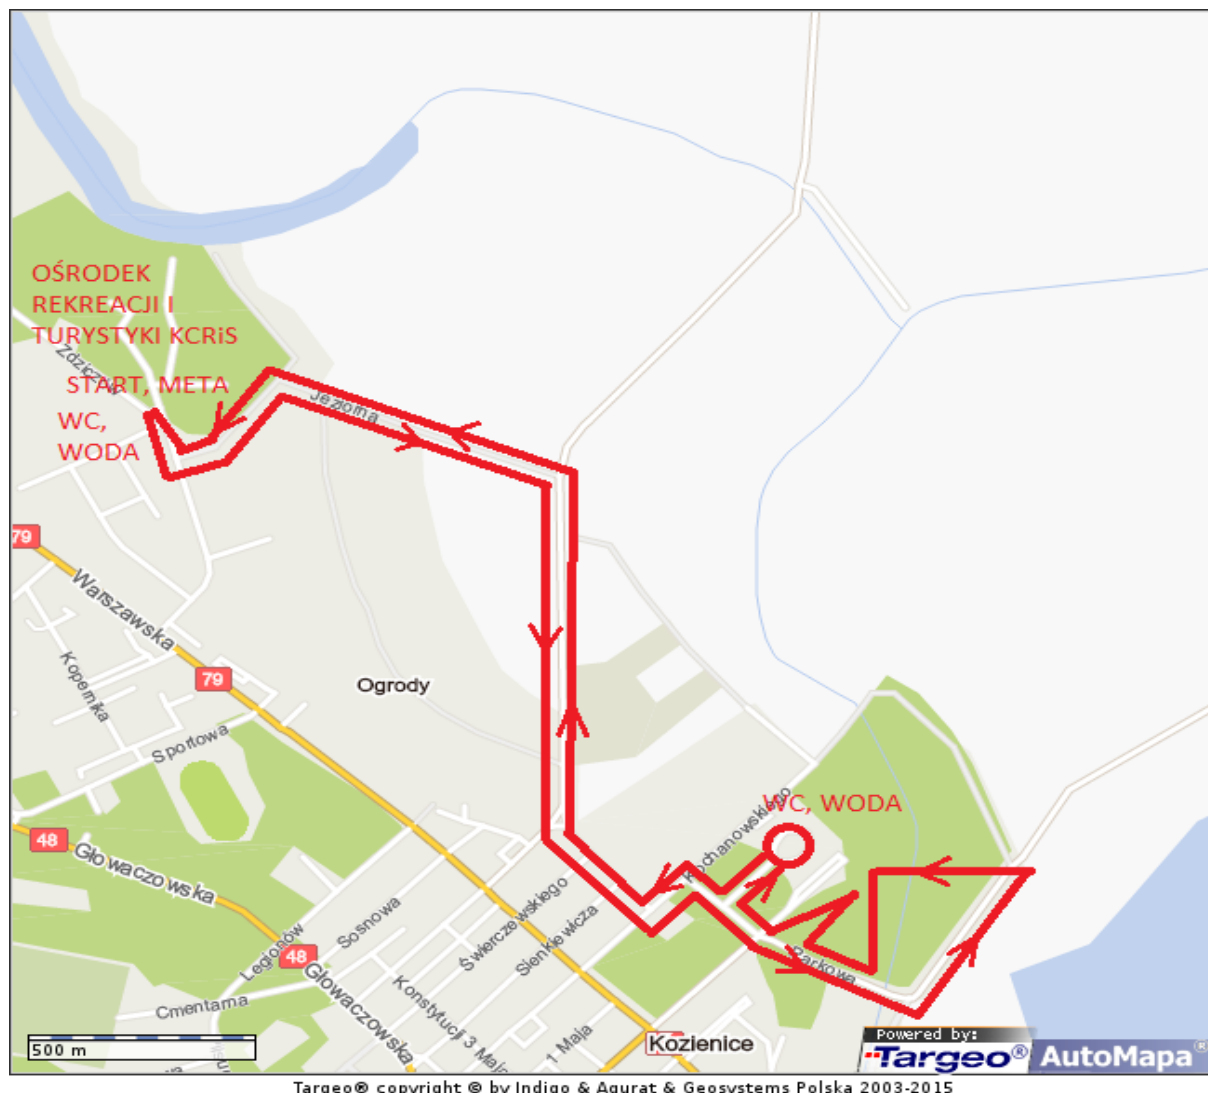

## MAPA XI BIEGU SZLAKIEM KRÓLA ZYGMUNTA STAREGO

11 CZERWCA 2022

DWIE PĘTLE PO 5 km

CO 2,5 km NA TRASIE USTAWIONE BĘDĄ PUNKTY Z WODĄ