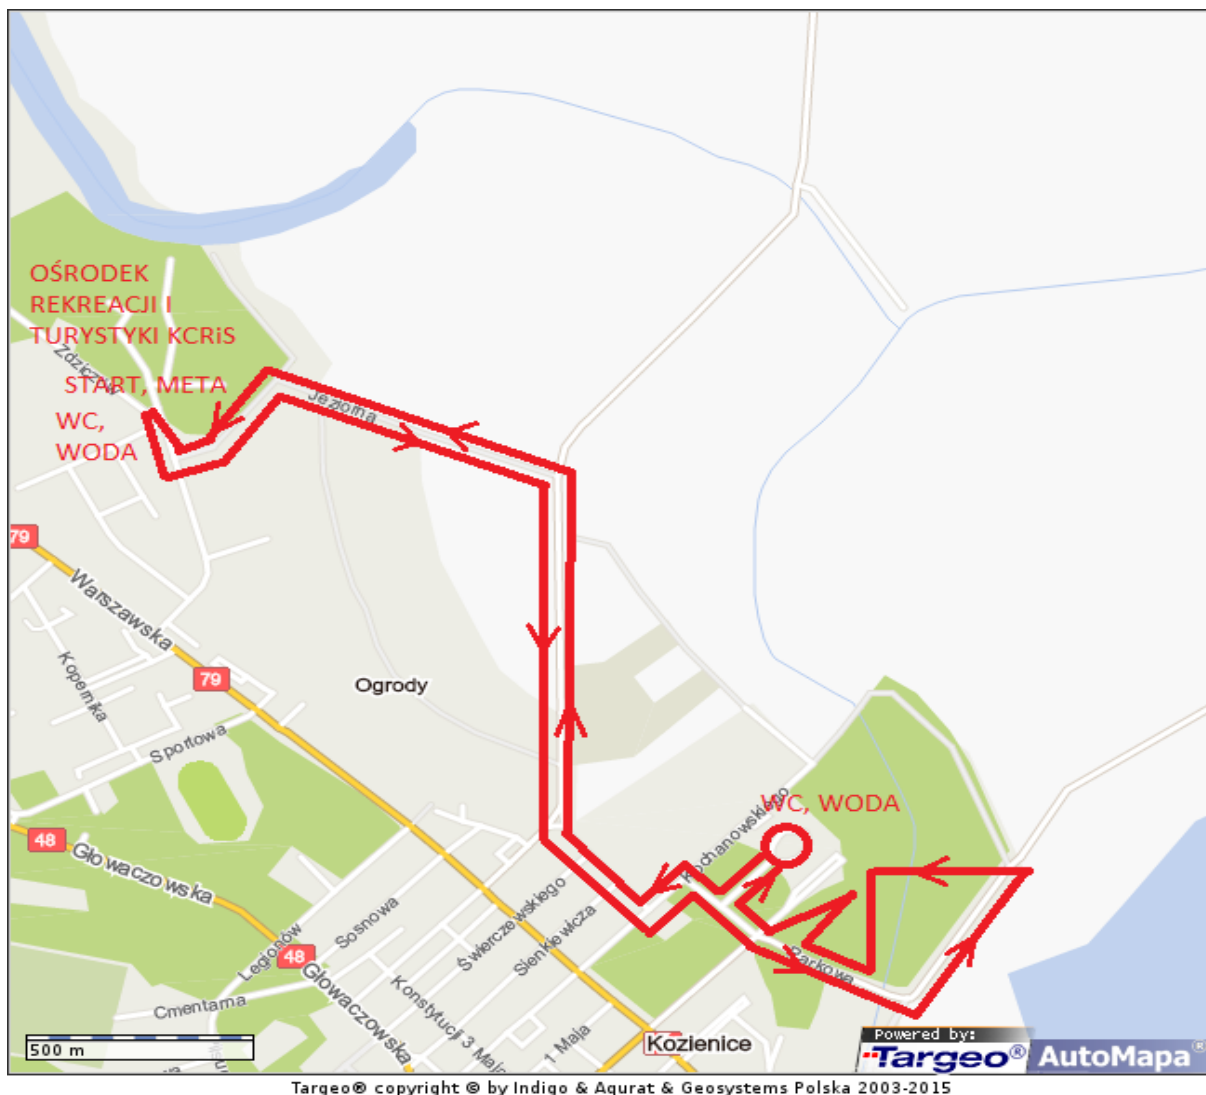

ZAŁĄCZNIK nr. 1

MAPA IX BIEGU SZLAKIEM KRÓLA ZYGMUNTA STAREGO

1 CZERWCA 2019

DWIE PĘTLE PO 5 km

CO 2,5 km NA TRASIE USTAWIONE BĘDĄ PUNKTY Z WODĄ