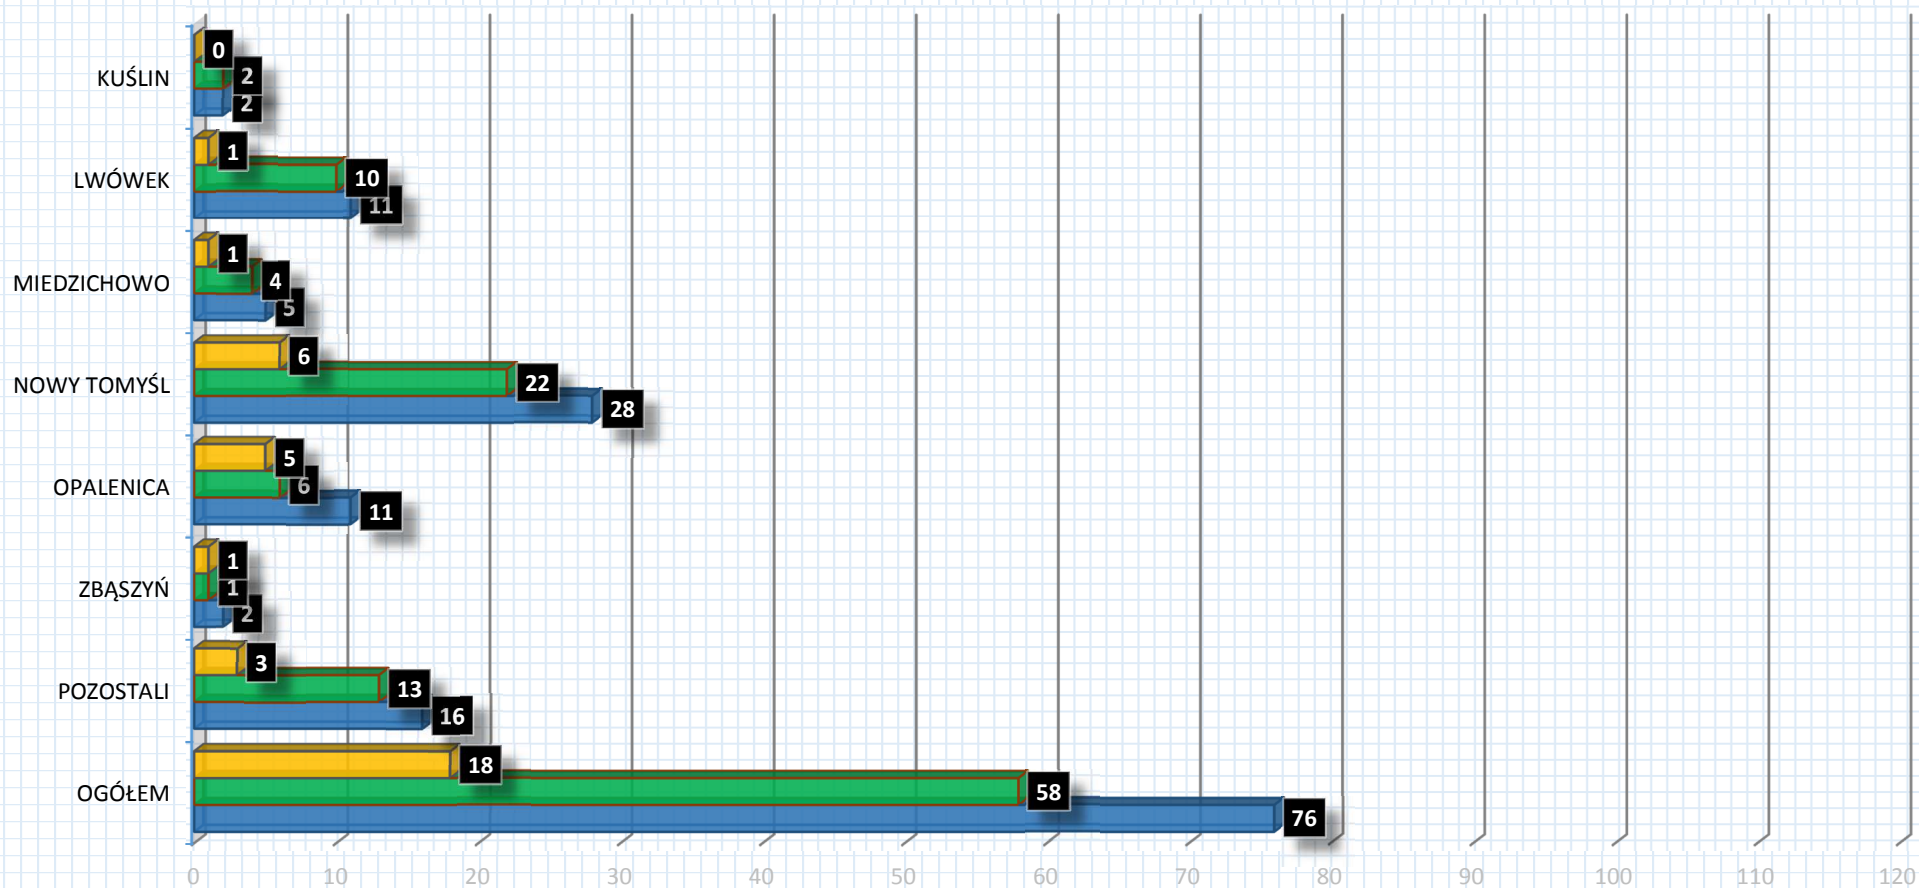

## ILOŚĆ UCZESTNIKÓW Z POSZCZEGÓLNYCH GMIN W BIEGU W BOLEWICACH (21.05.2016)

■ KOBIETY ■ MĘŻCZYŹNI ■ ŁĄCZNIE

	OGÓŁEM	POZOSTALI	ZBĄSZYŃ	OPALENICA	NOWY TOMYŚL	MIEDZICHOWO	LWÓWEK	KUŚLIN
■ KOBIETY	27	4	2	7	6	3	3	1
■ MĘŻCZYŹNI	87	23	2	10	27	8	13	3
■ ŁĄCZNIE	114	27	4	17	33	11	16	4

## ILOŚĆ UCZESTNIKÓW Z POSZCZEGÓLNYCH GMIN W BIEGU W OPALENICY (07.08.2016)

■ KOBIETY   
 ■ MĘŻCZYŹNI   
 ■ ŁĄCZNIE

	OGÓŁEM	POZOSTALI	ZBĄSZYŃ	OPALENICA	NOWY TOMYŚL	MIEDZICHOWO	LWÓWEK	KUŚLIN
<span style="color: yellow;">■</span> KOBIETY	18	3	1	7	4	1	1	1
<span style="color: green;">■</span> MĘŻCZYŹNI	54	13	2	7	16	2	11	3
<span style="color: blue;">■</span> ŁĄCZNIE	72	16	3	14	20	3	12	4

## ILOŚĆ UCZESTNIKÓW Z POSZCZEGÓLNYCH GMIN W BIEGU W NOWYM TOMYŚLU (10.09.2016)

■ KOBIETY ■ MĘŻCZYŹNI ■ ŁĄCZNIE

	OGÓŁEM	POZOSTALI	ZBĄSZYŃ	OPALENICA	NOWY TOMYŚL	MIEDZICHOWO	LWÓWEK	KUŚLIN
■ KOBIETY	18	3	1	5	6	1	1	0
■ MĘŻCZYŹNI	58	13	1	6	22	4	10	2
■ ŁĄCZNIE	76	16	2	11	28	5	11	2