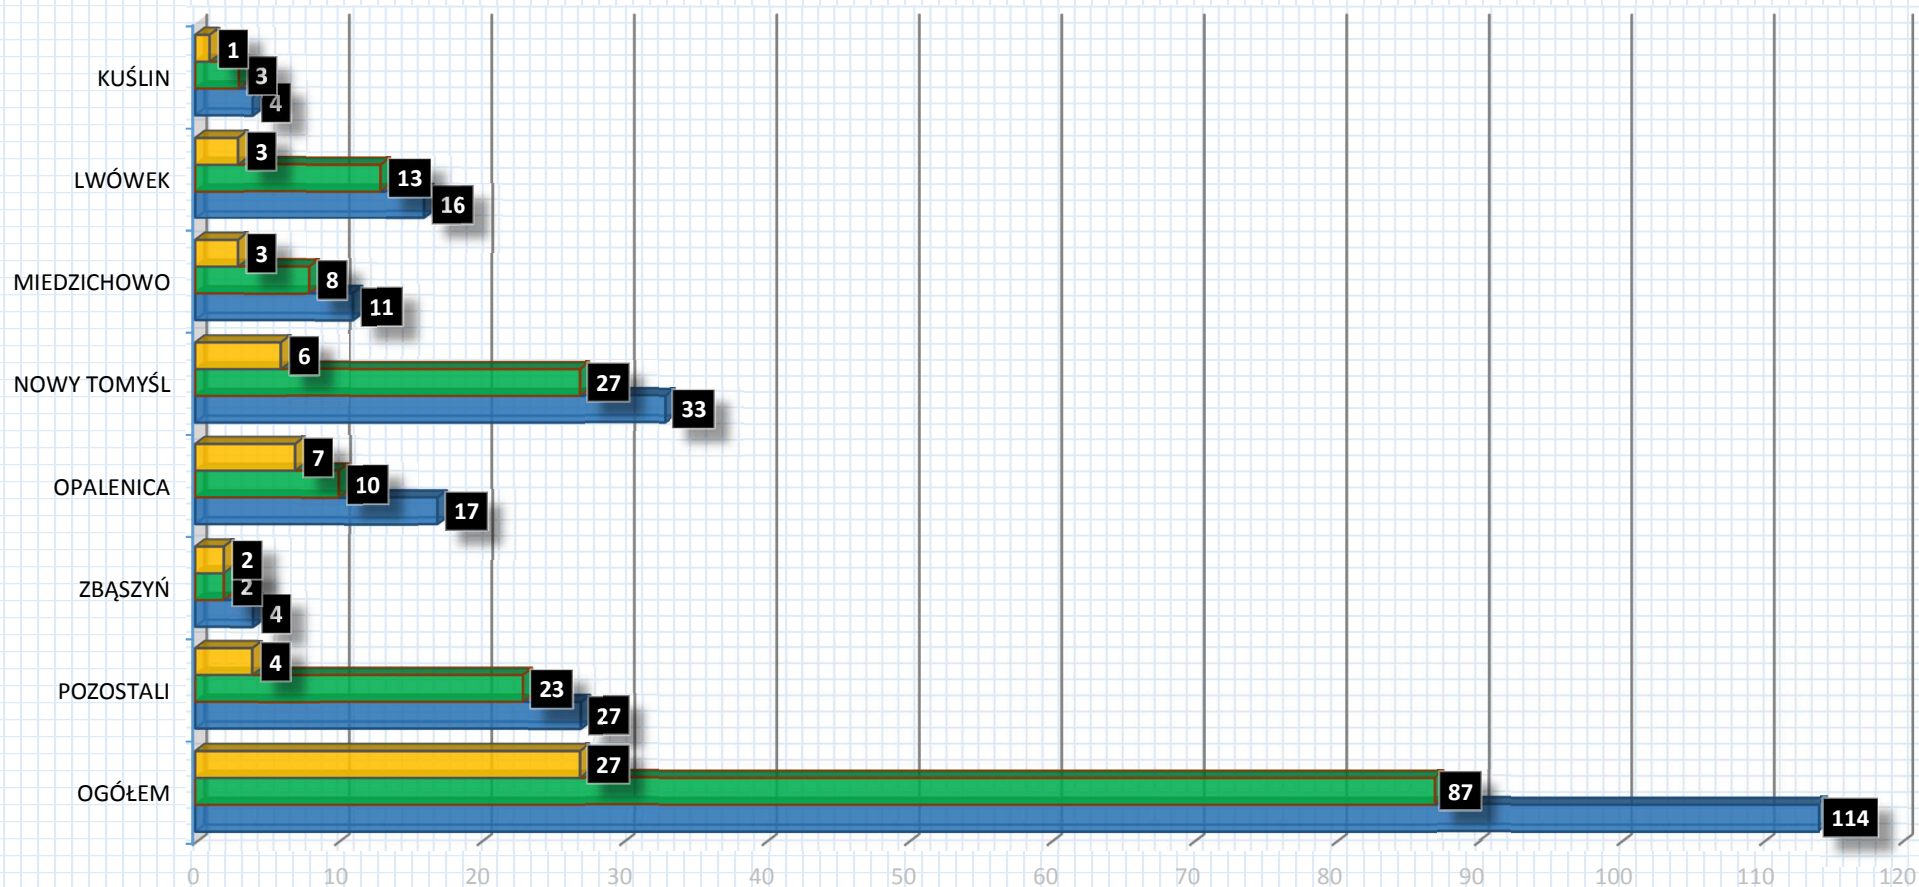

## ILOŚĆ UCZESTNIKÓW Z POSZCZEGÓLNYCH GMIN W BIEGU W BOLEWICACH (21.05.2016)

■ KOBIETY ■ MĘŻCZYŹNI ■ ŁĄCZNIE

	OGÓŁEM	POZOSTALI	ZBĄSZYŃ	OPALENICA	NOWY TOMYŚL	MIEDZICHOWO	LWÓWEK	KUŚLIN
■ KOBIETY	27	4	2	7	6	3	3	1
■ MĘŻCZYŹNI	87	23	2	10	27	8	13	3
■ ŁĄCZNIE	114	27	4	17	33	11	16	4