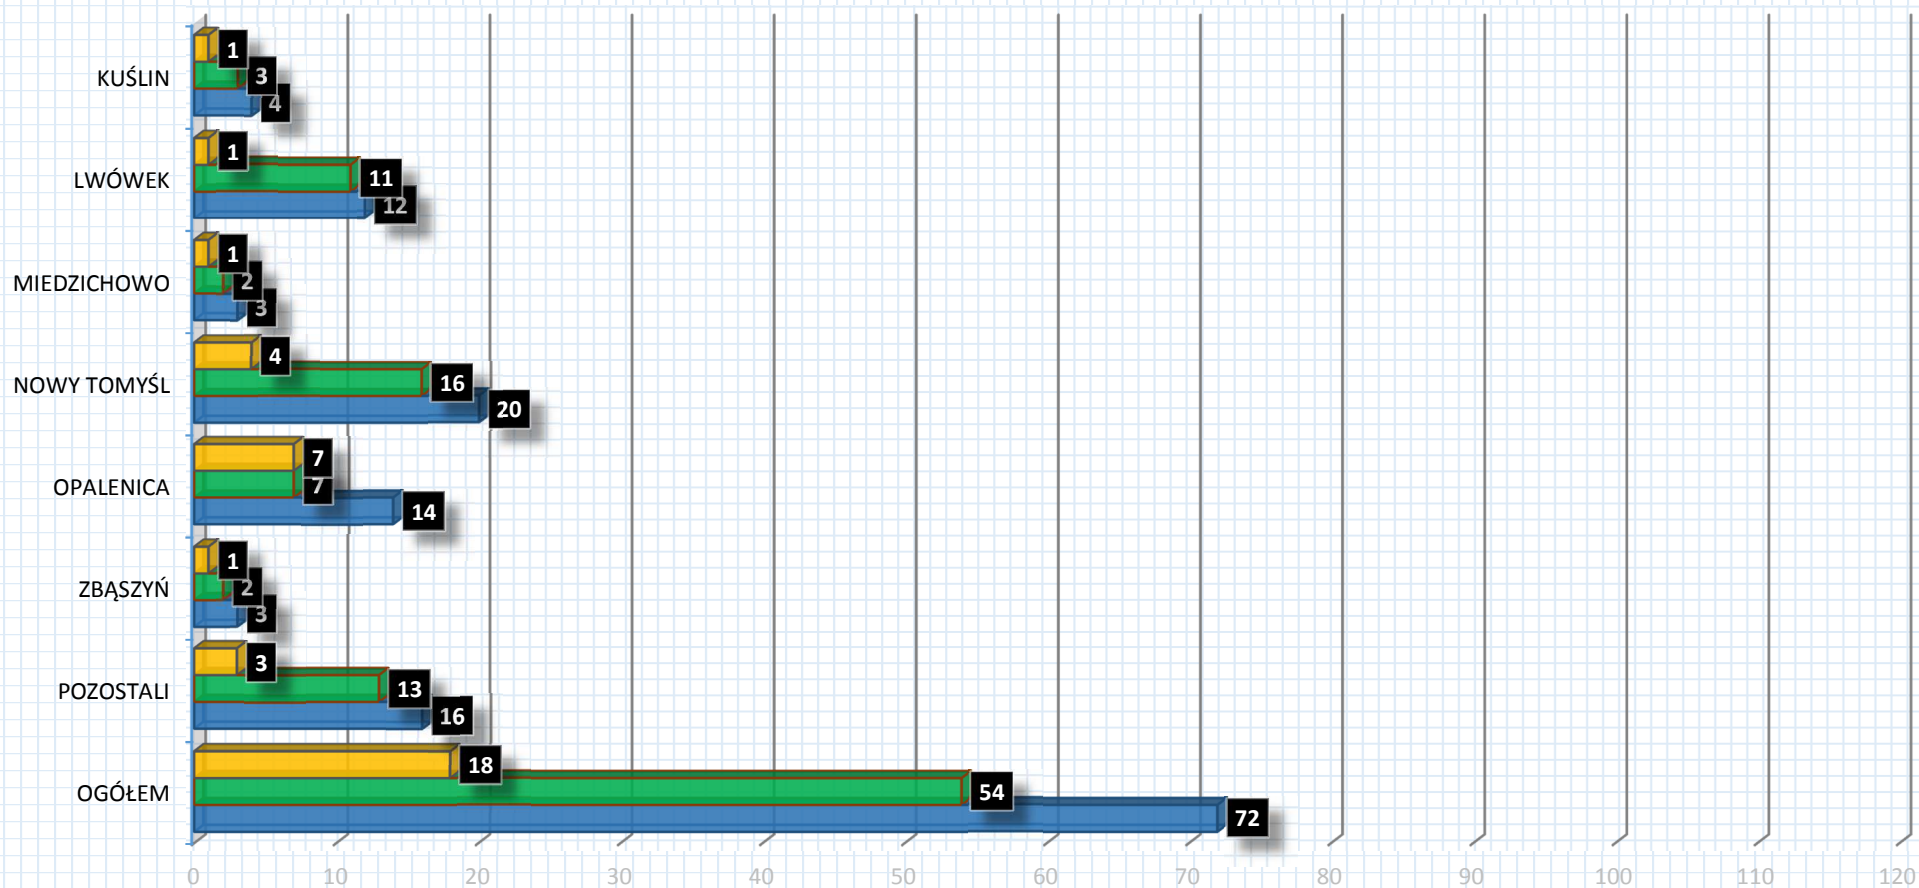

## ILOŚĆ UCZESTNIKÓW Z POSZCZEGÓLNYCH GMIN W BIEGU W BOLEWICACH (21.05.2016)

■ KOBIETY ■ MĘŻCZYŹNI ■ ŁĄCZNIE

	OGÓŁEM	POZOSTALI	ZBĄSZYŃ	OPALENICA	NOWY TOMYŚL	MIEDZICHOWO	LWÓWEK	KUŚLIN
■ KOBIETY	27	4	2	7	6	3	3	1
■ MĘŻCZYŹNI	87	23	2	10	27	8	13	3
■ ŁĄCZNIE	114	27	4	17	33	11	16	4

## ILOŚĆ UCZESTNIKÓW Z POSZCZEGÓLNYCH GMIN W BIEGU W OPALENICY (07.08.2016)

■ KOBIETY   
 ■ MĘŻCZYŹNI   
 ■ ŁĄCZNIE

	OGÓŁEM	POZOSTALI	ZBĄSZYŃ	OPALENICA	NOWY TOMYŚL	MIEDZICHOWO	LWÓWEK	KUŚLIN
<span style="color: yellow;">■</span> KOBIETY	18	3	1	7	4	1	1	1
<span style="color: green;">■</span> MĘŻCZYŹNI	54	13	2	7	16	2	11	3
<span style="color: blue;">■</span> ŁĄCZNIE	72	16	3	14	20	3	12	4