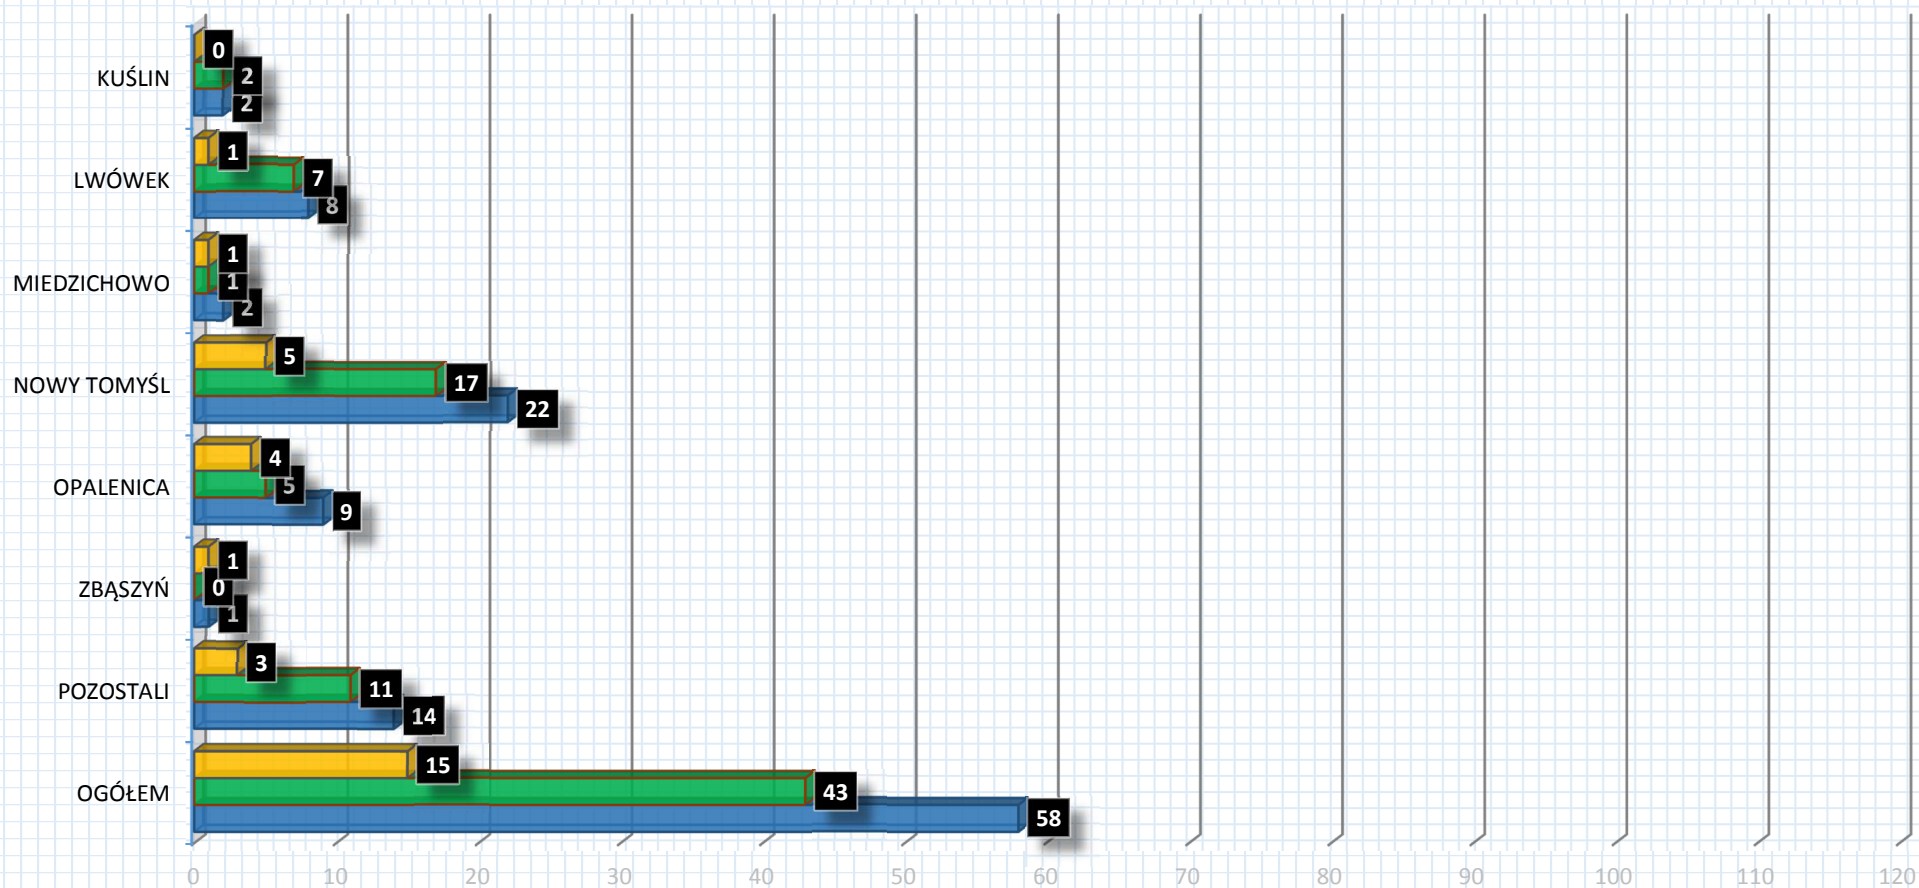

ILOŚĆ UCZESTNIKÓW Z POSZCZEGÓLNYCH GMIN W BIEGU W ZBĄSZYNIU (25.09.2016)

■ KOBIECY
■ MĘŻCZYŹNI
■ ŁĄCZNIE

	OGÓŁEM	POZOSTALI	ZBĄSZYŃ	OPALENICA	NOWY TOMYŚL	MIEDZICHOWO	LWÓWEK	KUŚLIN
■ KOBIECY	15	3	1	4	5	1	1	0
■ MĘŻCZYŹNI	43	11	0	5	17	1	7	2
■ ŁĄCZNIE	58	14	1	9	22	2	8	2