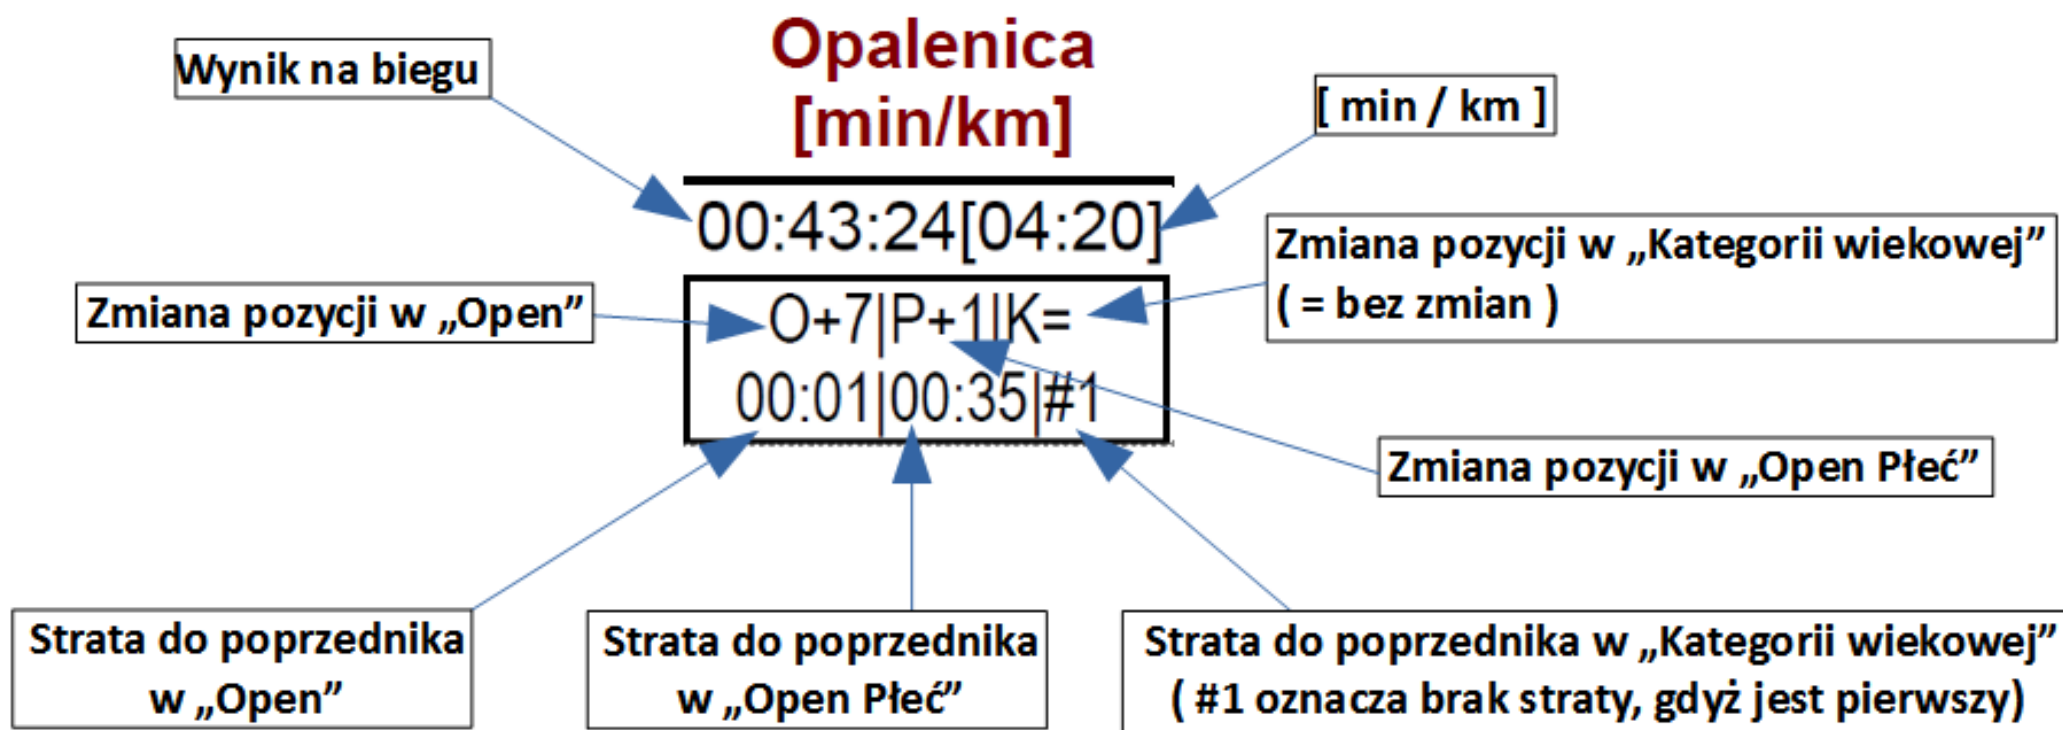

LEGENDA:

ZMIANA pozycji dotyczy porównania z wynikiem GP z poprzedniego biegu.

STRATA do poprzednika dotyczy porównania z wynikami GP z obecnego biegu.