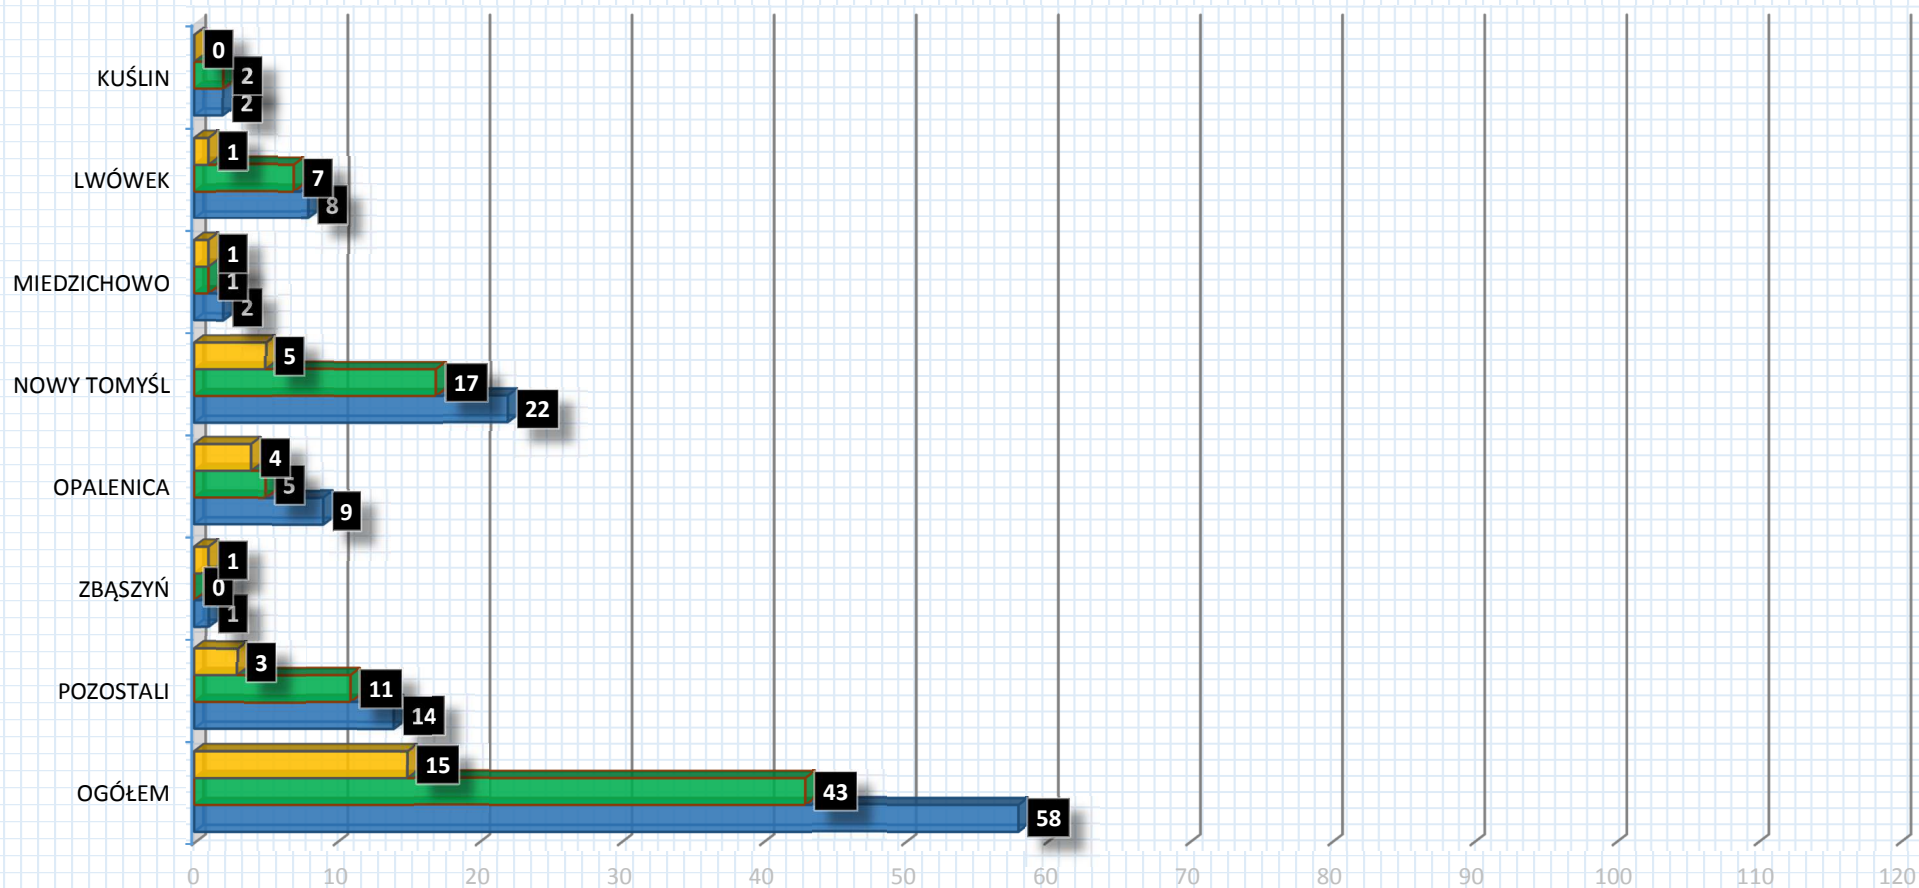

ILOŚĆ UCZESTNIKÓW Z POSZCZEGÓLNYCH GMIN W BIEGU W NOWYM TOMYŚLU (10.09.2016)

■ KOBIETY ■ MĘŻCZYŹNI ■ ŁĄCZNIE

	OGÓŁEM	POZOSTALI	ZBĄSZYŃ	OPALENICA	NOWY TOMYŚL	MIEDZICHOWO	LWÓWEK	KUŚLIN
■ KOBIETY	18	3	1	5	6	1	1	0
■ MĘŻCZYŹNI	58	13	1	6	22	4	10	2
■ ŁĄCZNIE	76	16	2	11	28	5	11	2

ILOŚĆ UCZESTNIKÓW Z POSZCZEGÓLNYCH GMIN W BIEGU W ZBĄSZYNIU (25.09.2016)

■ KOBIETY
 ■ MĘŻCZYŹNI
 ■ ŁĄCZNIE

	OGÓŁEM	POZOSTALI	ZBĄSZYŃ	OPALENICA	NOWY TOMYŚL	MIEDZICHOWO	LWÓWEK	KUŚLIN
■ KOBIETY	15	3	1	4	5	1	1	0
■ MĘŻCZYŹNI	43	11	0	5	17	1	7	2
■ ŁĄCZNIE	58	14	1	9	22	2	8	2