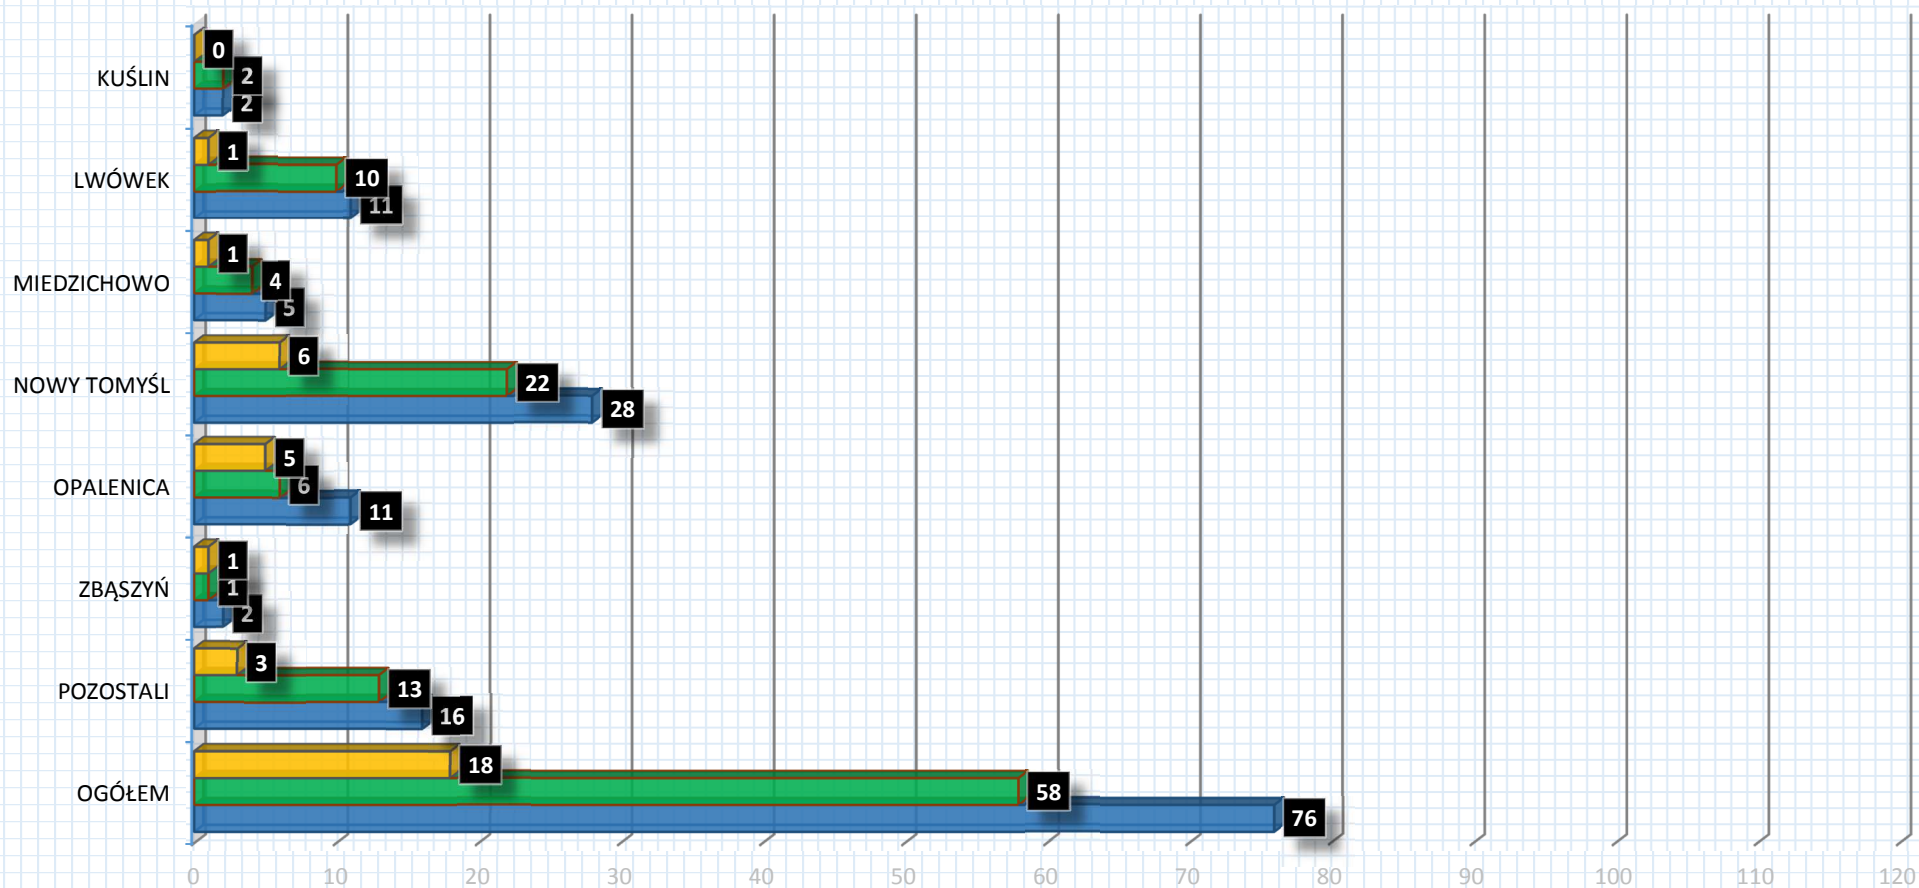

IV GRAND PRIX POWIATU NOWOTOMYSKIEGO 2016

opracowanie:

CZASnaCHIP.pl

ILOŚĆ UCZESTNIKÓW Z POSZCZEGÓLNYCH GMIN W BIEGU W BOLEWICACH (21.05.2016)

■ KOBIETY ■ MĘŻCZYŹNI ■ ŁĄCZNIE

	OGÓŁEM	POZOSTALI	ZBĄSZYŃ	OPALENICA	NOWY TOMYŚL	MIEDZICHOWO	LWÓWEK	KUŚLIN
■ KOBIETY	27	4	2	7	6	3	3	1
■ MĘŻCZYŹNI	87	23	2	10	27	8	13	3
■ ŁĄCZNIE	114	27	4	17	33	11	16	4

ILOŚĆ UCZESTNIKÓW Z POSZCZEGÓLNYCH GMIN W BIEGU W OPALENICY (07.08.2016)

■ KOBIETY
 ■ MĘŻCZYŹNI
 ■ ŁĄCZNIE

	OGÓŁEM	POZOSTALI	ZBĄSZYŃ	OPALENICA	NOWY TOMYŚL	MIEDZICHOWO	LWÓWEK	KUŚLIN
■ KOBIETY	18	3	1	7	4	1	1	1
■ MĘŻCZYŹNI	54	13	2	7	16	2	11	3
■ ŁĄCZNIE	72	16	3	14	20	3	12	4

ILOŚĆ UCZESTNIKÓW Z POSZCZEGÓLNYCH GMIN W BIEGU W NOWYM TOMYŚLU (10.09.2016)

■ KOBIETY ■ MĘŻCZYŹNI ■ ŁĄCZNIE

	OGÓŁEM	POZOSTALI	ZBĄSZYŃ	OPALENICA	NOWY TOMYŚL	MIEDZICHOWO	LWÓWEK	KUŚLIN
■ KOBIETY	18	3	1	5	6	1	1	0
■ MĘŻCZYŹNI	58	13	1	6	22	4	10	2
■ ŁĄCZNIE	76	16	2	11	28	5	11	2