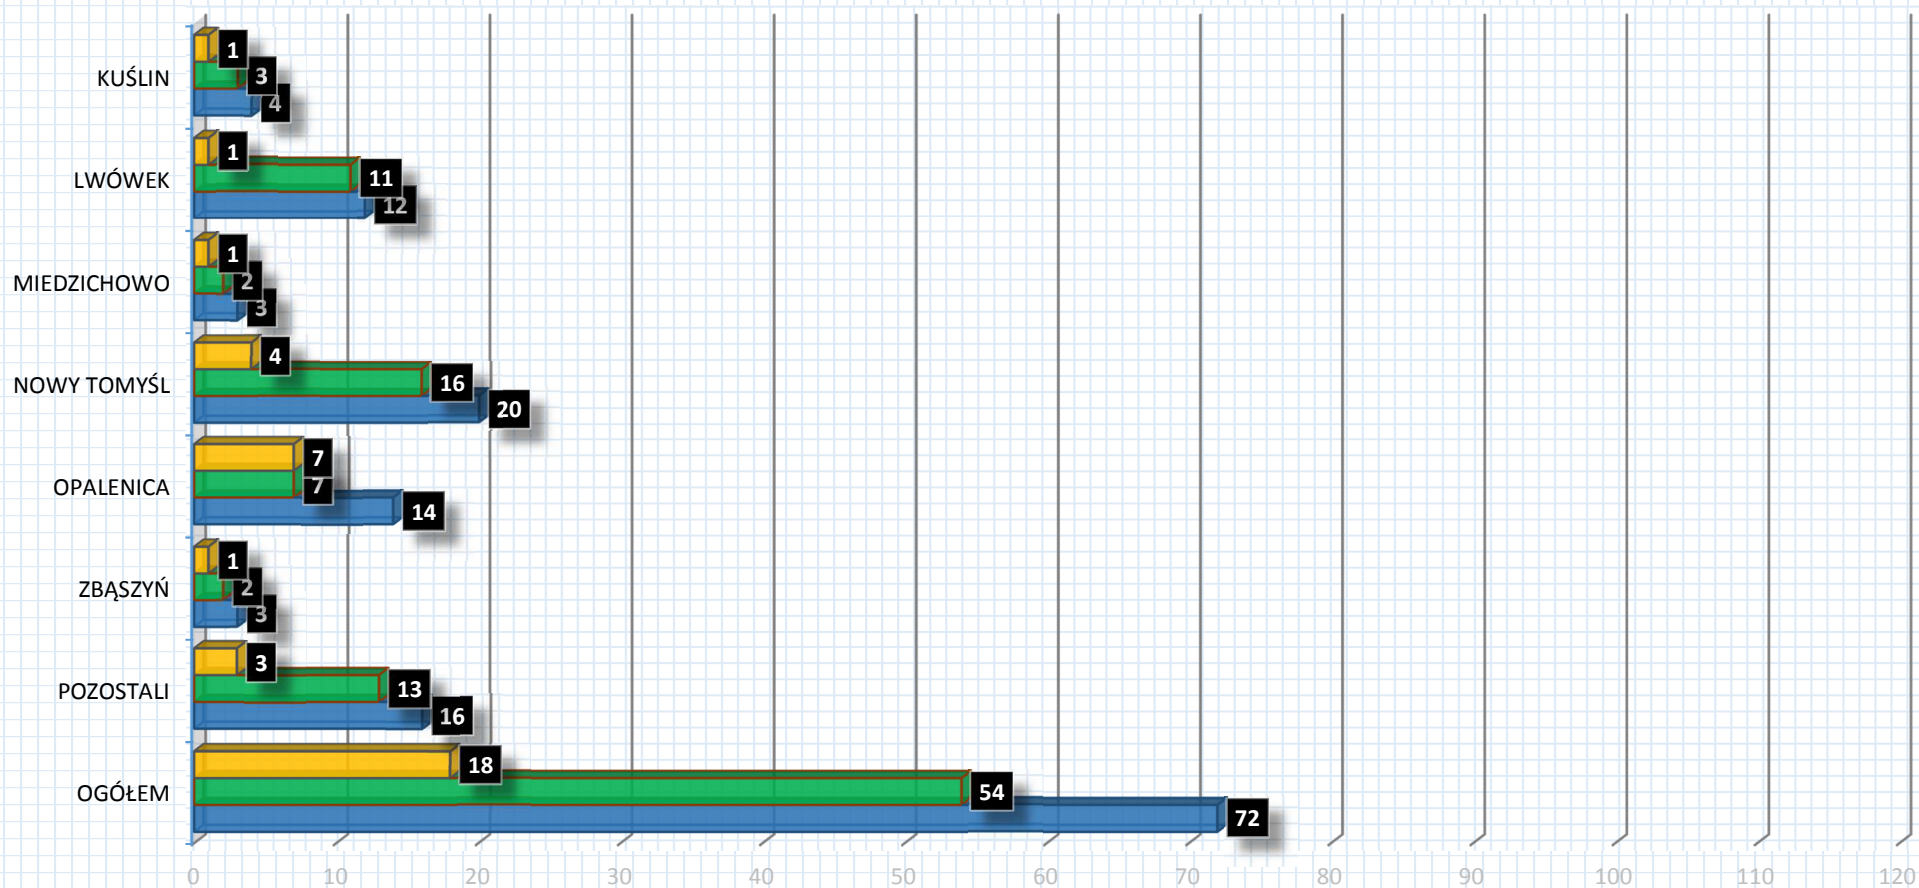

IV GRAND PRIX POWIATU NOWOTOMYSKIEGO 2016

opracowanie:

CZASnaCHIP.pl

ILOŚĆ UCZESTNIKÓW Z POSZCZEGÓLNYCH GMIN W BIEGU W BOLEWICACH (21.05.2016)

■ KOBIETY ■ MĘŻCZYŹNI ■ ŁĄCZNIE

	OGÓŁEM	POZOSTALI	ZBĄSZYŃ	OPALENICA	NOWY TOMYŚL	MIEDZICHOWO	LWÓWEK	KUŚLIN
■ KOBIETY	27	4	2	7	6	3	3	1
■ MĘŻCZYŹNI	87	23	2	10	27	8	13	3
■ ŁĄCZNIE	114	27	4	17	33	11	16	4

ILOŚĆ UCZESTNIKÓW Z POSZCZEGÓLNYCH GMIN W BIEGU W OPALENICY (07.08.2016)

■ KOBIETY
 ■ MĘŻCZYŹNI
 ■ ŁĄCZNIE

	OGÓŁEM	POZOSTALI	ZBĄSZYŃ	OPALENICA	NOWY TOMYŚL	MIEDZICHOWO	LWÓWEK	KUŚLIN
■ KOBIETY	18	3	1	7	4	1	1	1
■ MĘŻCZYŹNI	54	13	2	7	16	2	11	3
■ ŁĄCZNIE	72	16	3	14	20	3	12	4

ILOŚĆ UCZESTNIKÓW Z POSZCZEGÓLNYCH GMIN W BIEGU W NOWYM TOMYŚLU (10.09.2016)

■ KOBIETY ■ MĘŻCZYŹNI ■ ŁĄCZNIE

	OGÓŁEM	POZOSTALI	ZBĄSZYŃ	OPALENICA	NOWY TOMYŚL	MIEDZICHOWO	LWÓWEK	KUŚLIN
■ KOBIETY	18	3	1	5	6	1	1	0
■ MĘŻCZYŹNI	58	13	1	6	22	4	10	2
■ ŁĄCZNIE	76	16	2	11	28	5	11	2