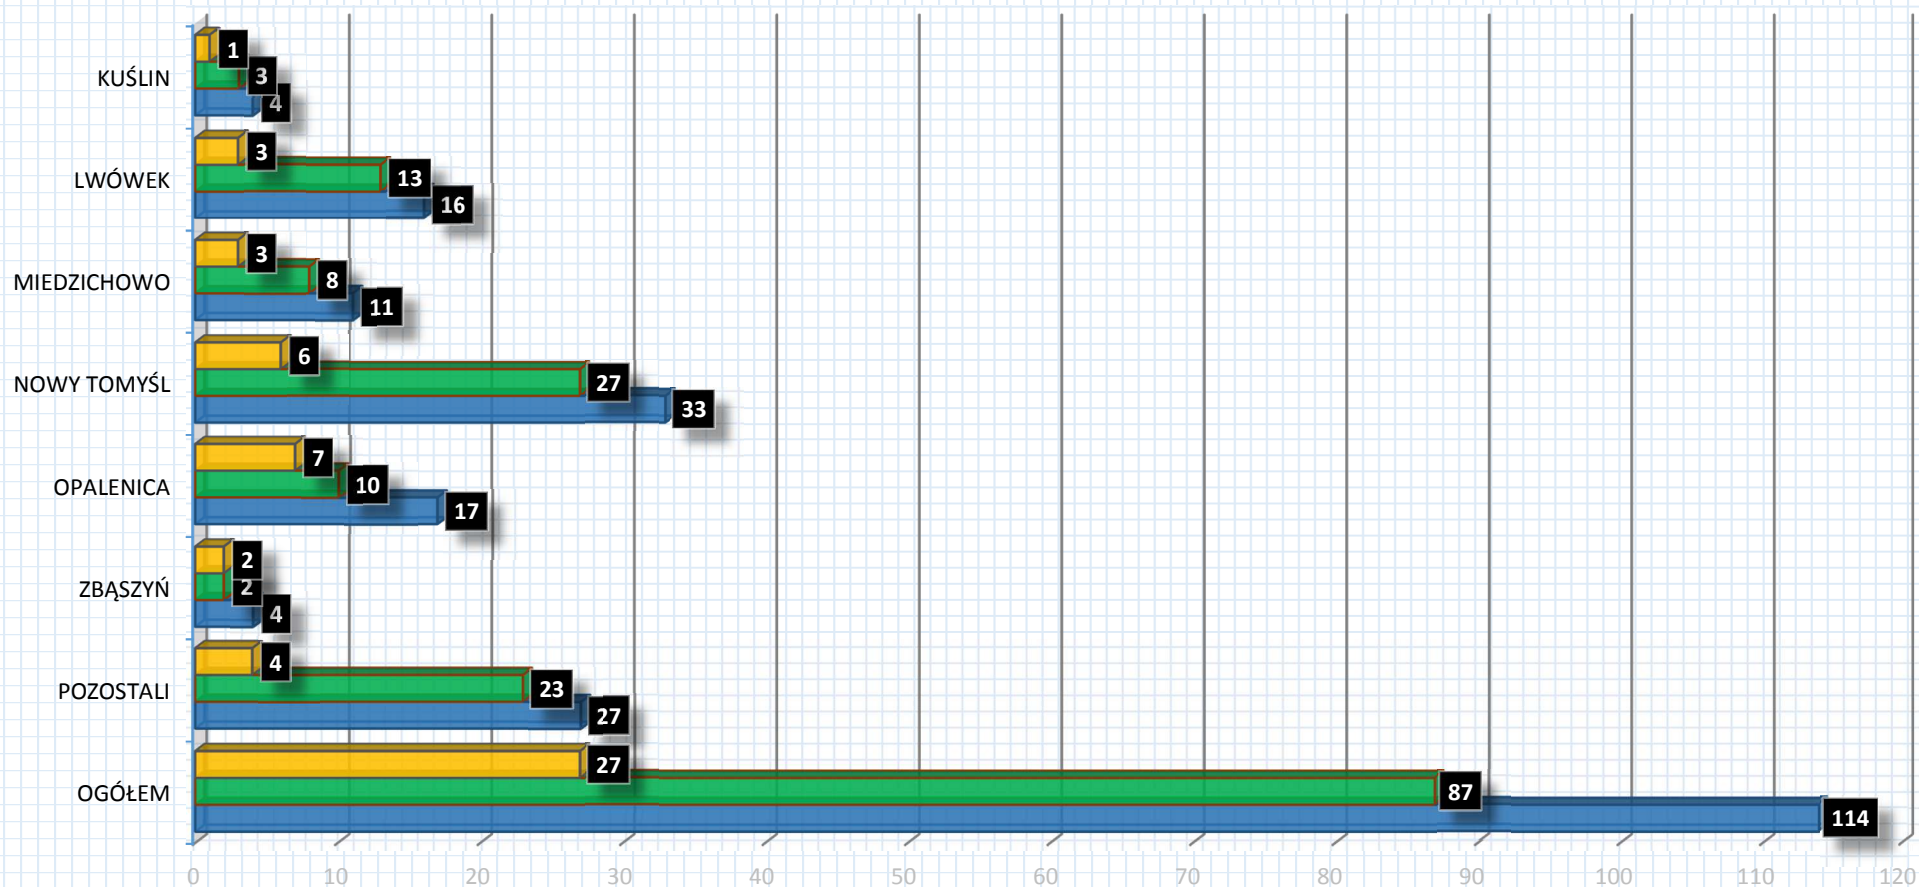

IV GRAND PRIX POWIATU NOWOTOMYSKIEGO 2016

opracowanie:

CZASnaCHIP.pl

ILOŚĆ UCZESTNIKÓW Z POSZCZEGÓLNYCH GMIN W BIEGU W BOLEWICACH (21.05.2016)

■ KOBIETY ■ MĘŻCZYŹNI ■ ŁĄCZNIE

	OGÓŁEM	POZOSTALI	ZBĄSZYŃ	OPALENICA	NOWY TOMYŚL	MIEDZICHOWO	LWÓWEK	KUŚLIN
■ KOBIETY	27	4	2	7	6	3	3	1
■ MĘŻCZYŹNI	87	23	2	10	27	8	13	3
■ ŁĄCZNIE	114	27	4	17	33	11	16	4

ILOŚĆ UCZESTNIKÓW Z POSZCZEGÓLNYCH GMIN W BIEGU W OPALENICY (07.08.2016)

■ KOBIETY
 ■ MĘŻCZYŹNI
 ■ ŁĄCZNIE

	OGÓŁEM	POZOSTALI	ZBĄSZYŃ	OPALENICA	NOWY TOMYŚL	MIEDZICHOWO	LWÓWEK	KUŚLIN
■ KOBIETY	18	3	1	7	4	1	1	1
■ MĘŻCZYŹNI	54	13	2	7	16	2	11	3
■ ŁĄCZNIE	72	16	3	14	20	3	12	4

ILOŚĆ UCZESTNIKÓW Z POSZCZEGÓLNYCH GMIN W BIEGU W NOWYM TOMYŚLU (10.09.2016)

■ KOBIETY ■ MĘŻCZYŹNI ■ ŁĄCZNIE

	OGÓŁEM	POZOSTALI	ZBĄSZYŃ	OPALENICA	NOWY TOMYŚL	MIEDZICHOWO	LWÓWEK	KUŚLIN
■ KOBIETY	18	3	1	5	6	1	1	0
■ MĘŻCZYŹNI	58	13	1	6	22	4	10	2
■ ŁĄCZNIE	76	16	2	11	28	5	11	2